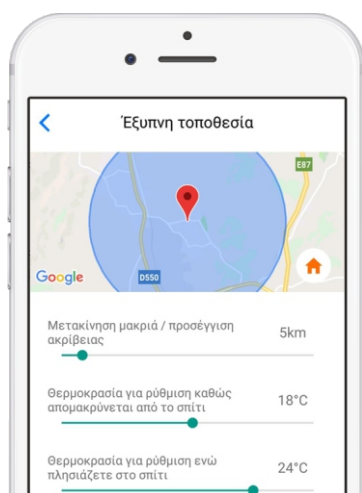

HT500 SET

ΨΗΦΙΑΚΟΣ ΘΕΡΜΟΣΤΑΤΗΣ ΔΩΜΑΤΙΟΥ

Έλέγξτε τη θερμοκρασία του χώρου σας όπου κι αν είστε σε ολόκληρο τον κόσμο

Χειροκίνητος έλεγχος θερμοκρασίας μέσω θερμοστάτη

Δείκτης εξωτερικής θερμοκρασίας

Ψηφιακή οθόνη LCD φωτιζόμενη

Ασύρματος θερμοστάτης δωματίου

6 Διαφορετικές επιλογές λειτουργιών

Χειροκίνητη λειτουργία

Λειτουργία σπίτι

Εξωτερική λειτουργία

Λειτουργία ύπνου

Λειτουργία προγραμματισμού

Λειτουργία τοποθεσίας

Έλεγχος με την εφαρμογή κινητού

Ελέγξτε τη θερμοκρασία του σπιτιού σας με τον έξυπνο θερμοστάτη σας όπου κι αν είστε στον κόσμο.

Έξυπνη λειτουργία τοποθεσίας

Μέσω της λειτουργίας τοποθεσίας μπορείτε να μειώσετε τη θερμοκρασία του σπιτιού σας όταν μετακινείστε μακριά από αυτό, ή μπορείτε να αυξήσετε τη θερμοκρασία του σπιτιού σας όταν πλησιάζετε σε αυτό.