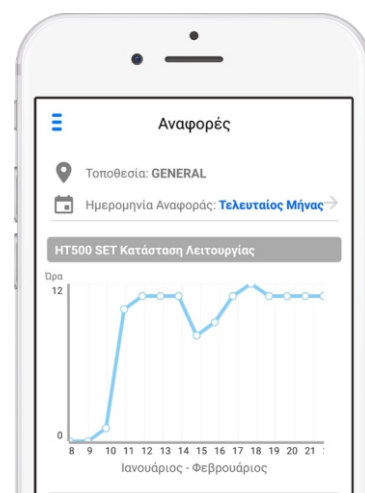

HT500 SET

ΨΗΦΙΑΚΟΣ ΘΕΡΜΟΣΤΑΤΗΣ ΔΩΜΑΤΙΟΥ

Έλέγξτε τη θερμοκρασία του χώρου σας όπου κι αν είστε σε ολόκληρο τον κόσμο

Χειροκίνητος έλεγχος θερμοκρασίας μέσω θερμοστάτη

Δείκτης εξωτερικής θερμοκρασίας

Ψηφιακή οθόνη LCD φωτιζόμενη

Ασύρματος θερμοστάτης δωματίου

6 Διαφορετικές επιλογές λειτουργιών

Χειροκίνητη λειτουργία

Λειτουργία σπίτι

Εξωτερική λειτουργία

Λειτουργία ύπνου

Λειτουργία προγραμματισμού

Λειτουργία τοποθεσίας

Έλεγχος με την εφαρμογή κινητού

Ελέγξτε τη θερμοκρασία του σπιτιού σας με τον έξυπνο θερμοστάτη σας όπου κι αν είστε στον κόσμο.

Έξυπνη λειτουργία τοποθεσίας

Μέσω της λειτουργίας τοποθεσίας μπορείτε να μειώσετε τη θερμοκρασία του σπιτιού σας όταν μετακινείστε μακριά από αυτό, ή μπορείτε να αυξήσετε τη θερμοκρασία του σπιτιού σας όταν πλησιάζετε σε αυτό.

Αναφορές δεδομένων του παρελθόντος

Ο έξυπνος θερμοστάτης δωματίου σας επιτρέπει να βλέπετε γραφικά τις ώρες λειτουργίας της μονάδας θέρμανσης σας, τη θερμοκρασία του σπιτιού σας και την εξωτερική θερμοκρασία σύμφωνα με το εύρος ημερομηνιών που επιλέγετε από την εφαρμογή για κινητά.