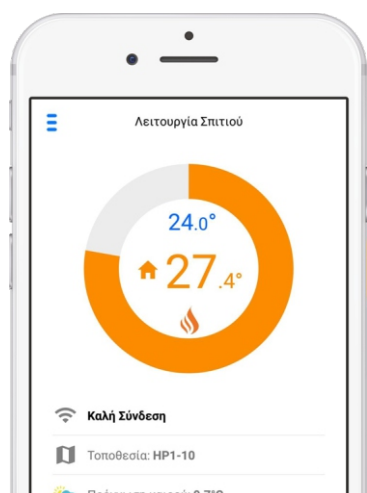

HT500 SET

ΨΗΦΙΑΚΟΣ ΘΕΡΜΟΣΤΑΤΗΣ ΔΩΜΑΤΙΟΥ

Έλέγξτε τη θερμοκρασία του χώρου σας όπου κι αν είστε σε ολόκληρο τον κόσμο

Χειροκίνητος έλεγχος θερμοκρασίας μέσω θερμοστάτη

Δείκτης εξωτερικής θερμοκρασίας

Ψηφιακή οθόνη LCD φωτιζόμενη

Ασύρματος θερμοστάτης δωματίου

6 Διαφορετικές επιλογές λειτουργιών

Χειροκίνητη λειτουργία

Λειτουργία σπίτι

Εξωτερική λειτουργία

Λειτουργία ύπνου

Λειτουργία προγραμματισμού

Λειτουργία τοποθεσίας

Έλεγχος με την εφαρμογή κινητού

Ελέγξτε τη θερμοκρασία του σπιτιού σας με τον έξυπνο θερμοστάτη σας όπου κι αν είστε στον κόσμο.

Έξυπνη λειτουργία τοποθεσίας

Μέσω της λειτουργίας τοποθεσίας μπορείτε να μειώσετε τη θερμοκρασία του σπιτιού σας όταν μετακινείστε μακριά από αυτό, ή μπορείτε να αυξήσετε τη θερμοκρασία του σπιτιού σας όταν πλησιάζετε σε αυτό.

Αναφορές δεδομένων του παρελθόντος

Ο έξυπνος θερμοστάτης δωματίου σας επιτρέπει να βλέπετε γραφικά τις ώρες λειτουργίας της μονάδας θέρμανσης σας, τη θερμοκρασία του σπιτιού σας και την εξωτερική θερμοκρασία σύμφωνα με το εύρος ημερομηνιών που επιλέγετε από την εφαρμογή για κινητά.